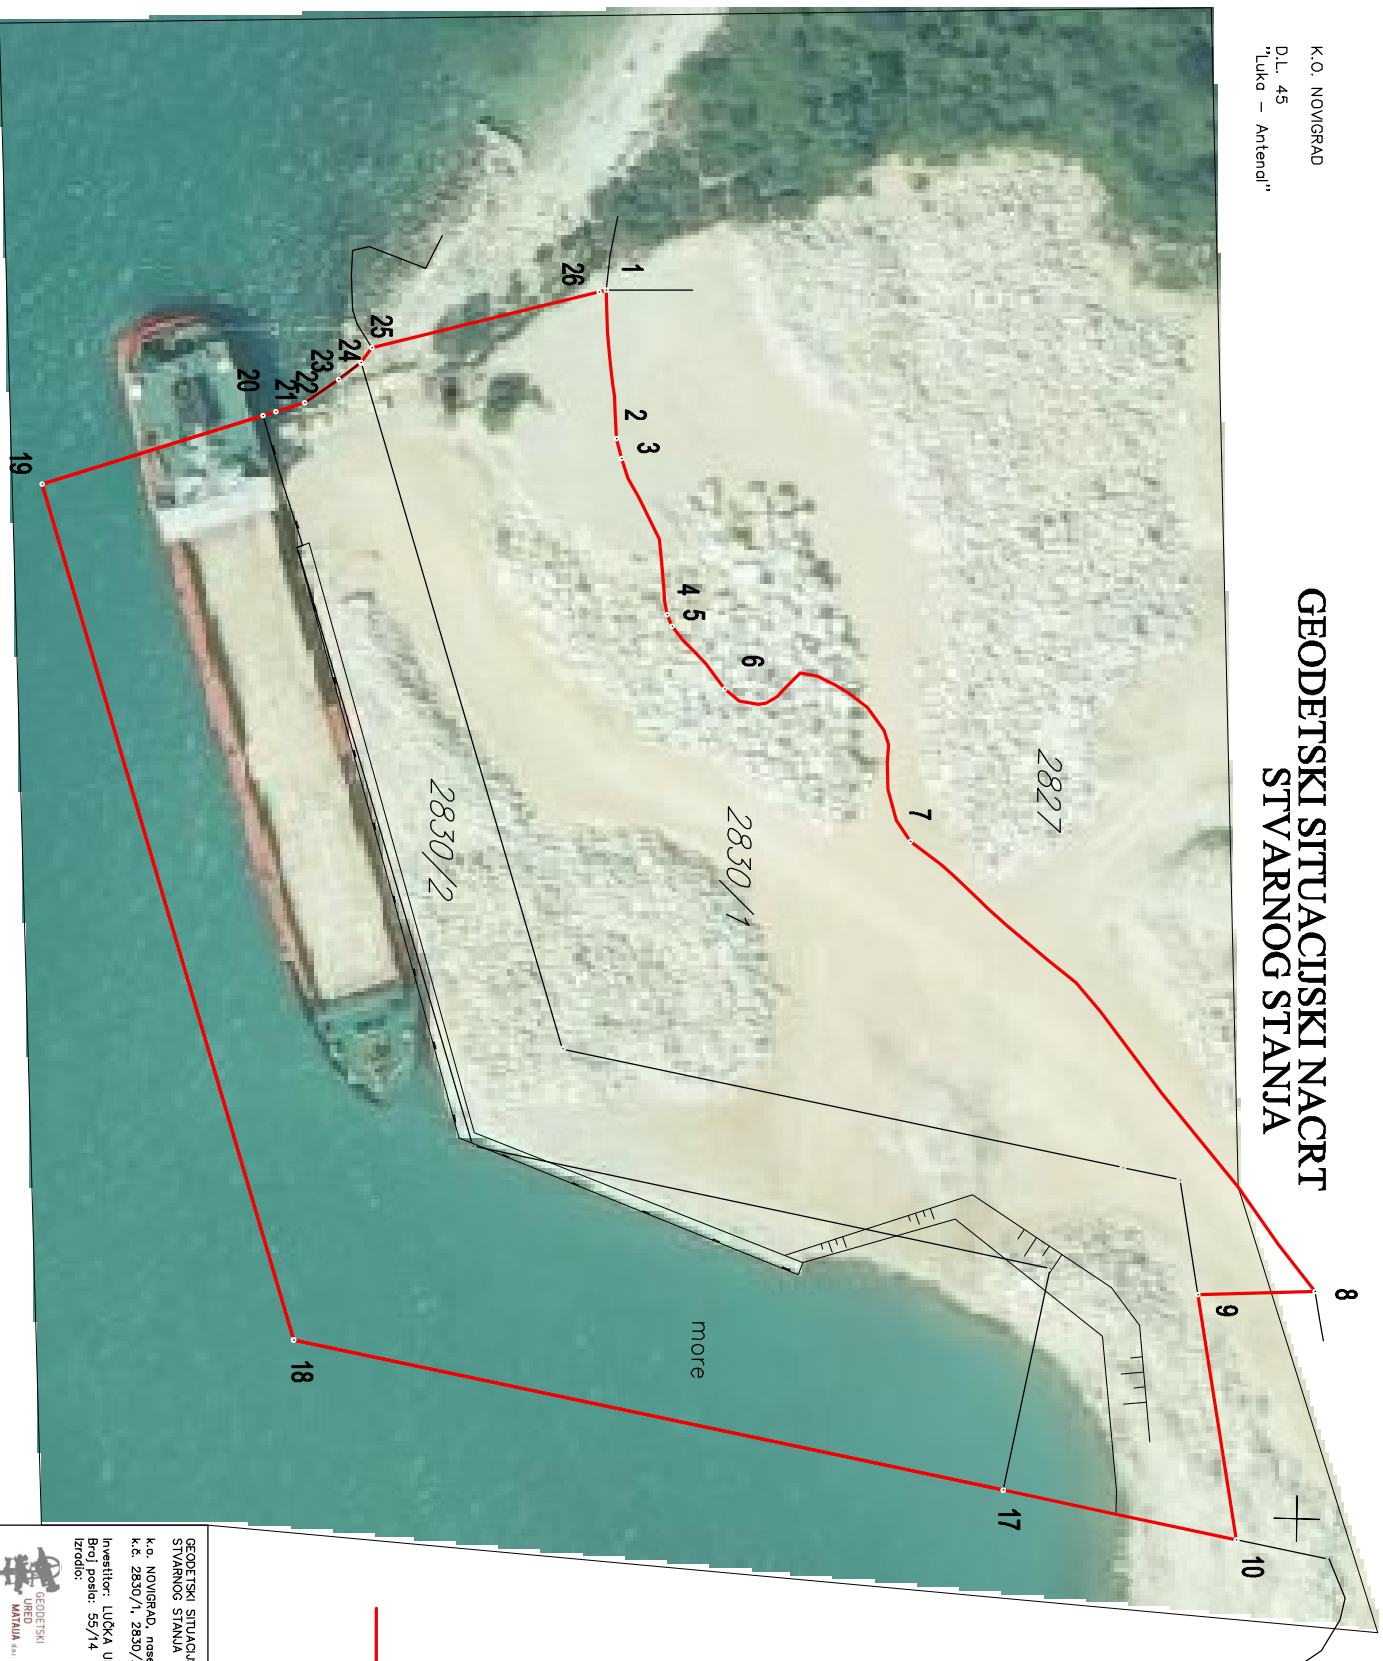

K.O. NOVGRAĐ
D.L. 45
"Lučka – Antena1"

GEODETSKI SITUACIJSKI NACRT STVARNOG STANJA

— granica lučkog područja

GEODETSKI SITUACIJSKI NACRT
STVARNOG STANJA

k.o.: NOVGRAĐ, naselje Antena1
k.c.: 2830/1, 2830/2 i udarnsko more
Investitor: LUČKA UPRAVA UMAG – NOVGRAĐ
Broj posla: 55/14
Izdio: